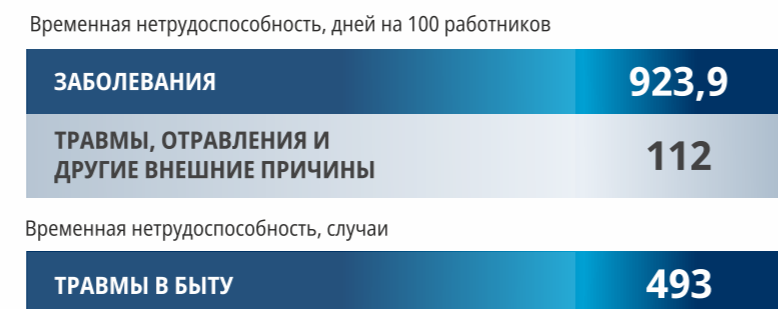

Статистика заболеваний