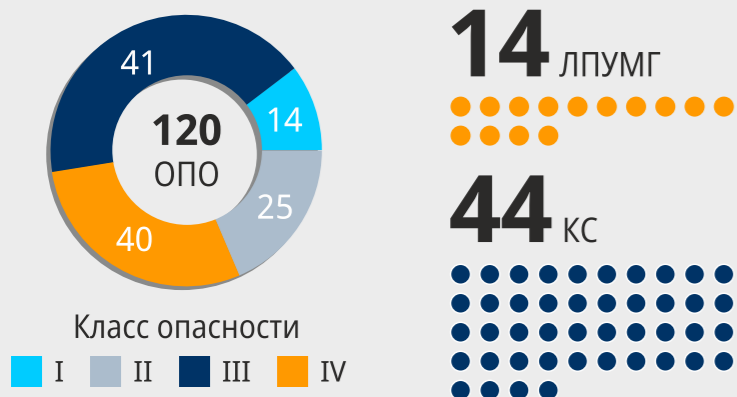

Технологическое оборудование

← 17 085 км →

Пропаганда ОТ, П и ПБ

Подготовь себя и своих близких к действиям в случае нештатной ситуации

- Инструктаж по ЧС
- Действия по сигналу ГО
- Памятки по безопасности на работе и в быту
- Номера телефонов экстренных служб