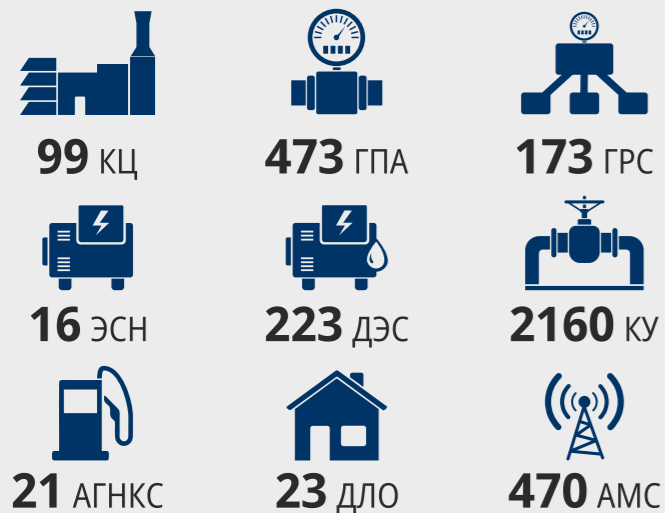

Технологическое оборудование

← 17 085 км →

Пропаганда ОТ, П и ПБ

Подготовь себя и своих близких к действиям в случае нештатной ситуации

- Инструктаж по ЧС
- Действия по сигналу ГО
- Памятки по безопасности на работе и в быту
- Номера телефонов экстренных служб