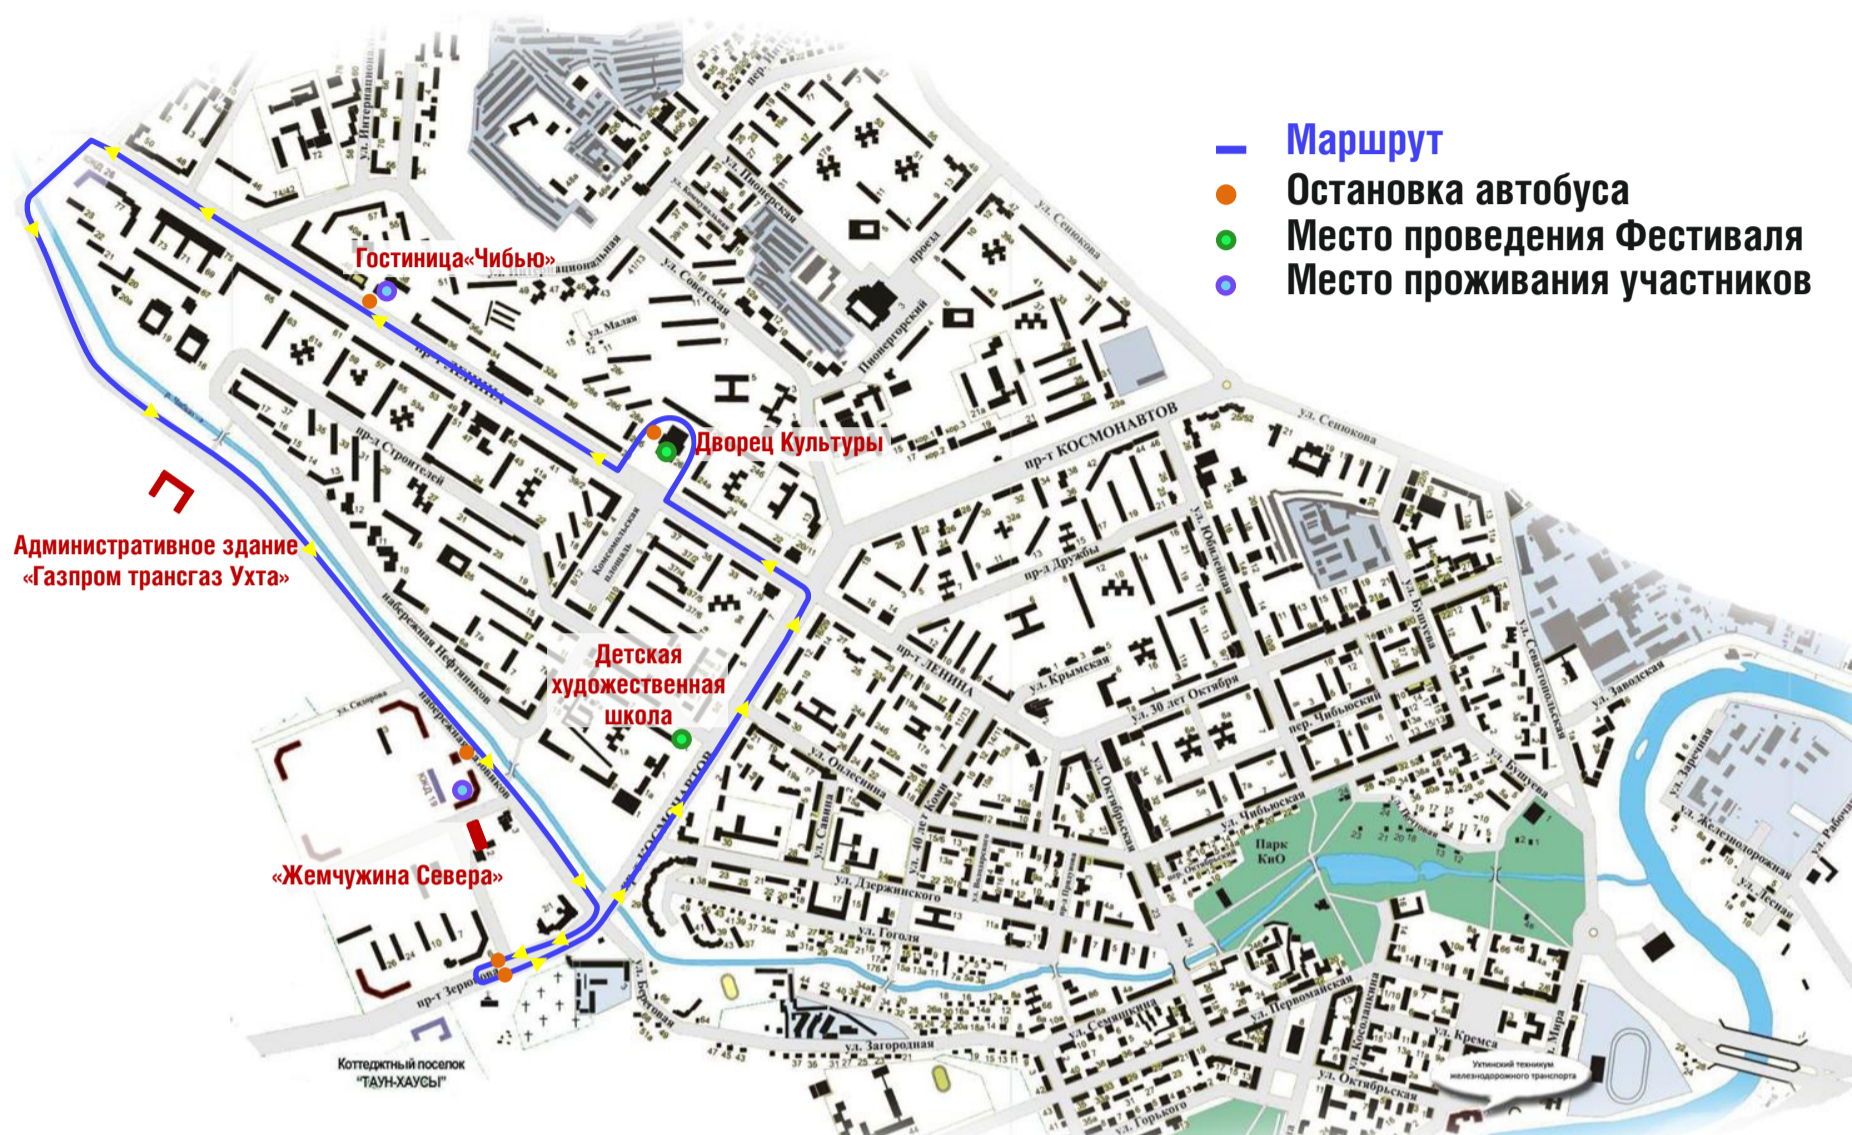

МАРШРУТ ДВИЖЕНИЯ АВТОБУСА УЧАСТНИКОВ ФЕСТИВАЛЯ

МАРШРУТ ДВОРЕЦ КУЛЬТУРЫ

13.05.2021 – 14.05.2021

15.05.2021

Рейс	ОСТАНОВКИ					Марка и номер автобуса
	Дворец культуры	Гостиница Чибью	ТЦ Провиант	Улица Зерюнова	Дворец культуры	
1	8:30	8:35	8:43	8:46	8:52	КАВЗ-4238 ГОС. НОМЕР Р 225 ВС
2	9:00	9:05	9:13	9:16	9:22	
3	9:30	9:35	9:43	9:46	9:52	
4	10:00	10:05	10:13	10:16	10:22	
5	10:30	10:35	10:43	10:46	10:52	
6	11:00	11:05	11:13	11:16	11:22	
7	11:30	11:35	11:43	11:46	11:52	
8	12:00	12:05	12:13	12:16	12:22	КАВЗ-4238 ГОС. НОМЕР Р 447 КХ
9	12:30	12:35	12:43	12:46	12:52	
10	13:00	13:05	13:13	13:16	13:22	
11	13:30	13:35	13:43	13:46	13:52	
12	14:00	14:05	14:13	14:16	14:22	
13	14:30	14:35	14:43	14:46	14:52	
14	15:00	15:05	15:13	15:16	15:22	
15	15:30	15:35	15:43	15:46	15:52	

Рейс	ОСТАНОВКИ					Марка и номер автобуса
	Дворец культуры	Гостиница Чибью	ТЦ Провиант	Улица Зерюнова	Дворец культуры	
1	8:30	8:35	8:43	8:46	8:52	КАВЗ-4238 ГОС. НОМЕР Р 225 ВС
2	9:00	9:05	9:13	9:16	9:22	
3	9:30	9:35	9:43	9:46	9:52	
4	10:00	10:05	10:13	10:16	10:22	
5	10:30	10:35	10:43	10:46	10:52	
6	11:00	11:05	11:13	11:16	11:22	
7	11:30	11:35	11:43	11:46	11:52	
8	12:00	12:05	12:13	12:16	12:22	КАВЗ-4238 ГОС. НОМЕР Р 447 КХ
9	12:30	12:35	12:43	12:46	12:52	
10	13:00	13:05	13:13	13:16	13:22	
11	13:30	13:35	13:43	13:46	13:52	
12	14:00	14:05	14:13	14:16	14:22	
13	14:30	14:35	14:43	14:46	14:52	
14	15:00	15:05	15:13	15:16	15:22	
15	15:30	15:35	15:43	15:46	15:52	КАВЗ-4238 ГОС. НОМЕР Р 225 ВС
16	16:00	16:05	16:13	16:16	16:22	
17	16:30	16:35	16:43	16:46	16:52	
18	17:00	17:05	17:13	17:16	17:22	
19	17:30	17:35	17:43	17:46	17:52	
20	18:00	18:05	18:13	18:16	18:22	
21	18:30	18:35	18:43	18:46	18:52	