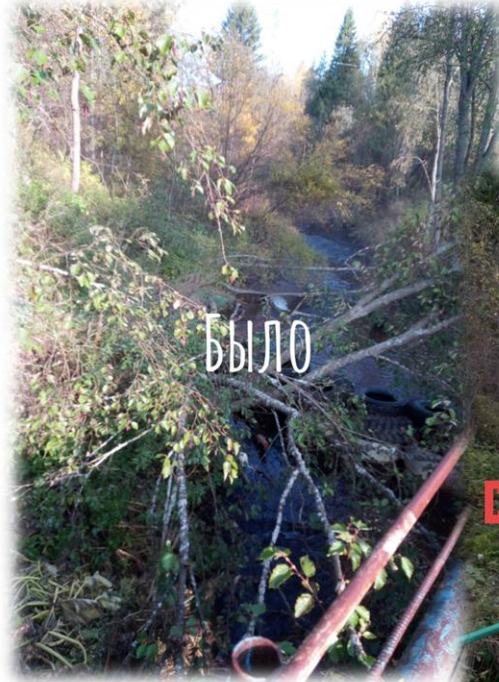

Удобственная прописка и гостиные районы и сорельное строительство.

Вход в музей преобразился. Коллектив музея.

Ремонт деревянного пешеходного мостика через речку Нюксеница:

ОБНОВЛЕНИЕ ДЕТСКОЙ ПЛОЩАДКИ:

ЧИСТИМ ДНО РЕКИ УФТЮГА: